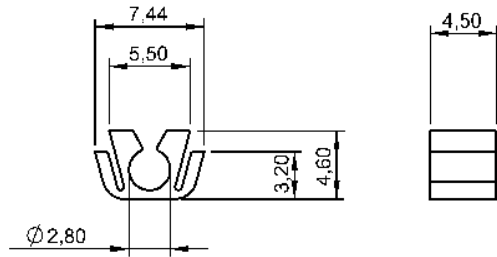

Mechanikai tartozékok  
BAM CC-XA-028-T05-P  
Rendelési kód: BAM01EA

## Basic features

Rövid leírás	Ø2,8 mm kábelkapocs
alkalmazás	Ø2,8 mm-es csatlakozókábelhez

## Electrical connection

D kábelátmérő	2.80 mm ±0.1 mm
---------------	-----------------