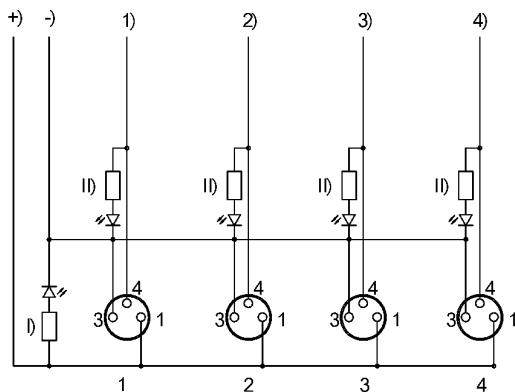

Mechanical data

Gyorsulás max. (vonólánc)	10 m/s ²
Kábelköpeny, szín	fekete
Kábeltulajdonságok	vonólánchoz alkalmas
Max. elmozdulási sebesség, vonólánc	3 m/s
Max. vízszintes elmozdulás, vonólánc	10 m 10 m/s ² -nél
Méret	91 x 30 x 23 mm
Rögzítés	M4 (2x)
kábelcsatlakozó meghúzási nyomatéka	0,4 Nm + 0,1 Nm (M8 csatlakozódugó)
kábelhossz L	10,00 m
meghúzási nyomaték	1,2 Nm ±0,2 (M4)
öntvény	igen

Connector Drawings

E/A portok

PIN 1: +24 V

PIN 3: 0 V

PIN 4: záró

Wiring Diagrams

-) kék 0,75 mm²

+) barna 0,75 mm²