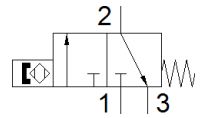

közelítéskapcsoló SMPO-1-H-B

Cikkszám: 31008

FESTO

felfogó készlet nélkül.

Adatlap

Jellemző	Érték
Konstrukció	tömb konstrukció
Mérési elv	mágneses
Üzemi nyomás	2 ... 6 bar
Üzemi közeg	Sűrített levegő ISO8573-1:2010 [6:4:4] szerint
Megjegyzés az üzemi- és a vezérlő közeghez	Olajozott üzemelés nem lehetséges
Környezeti hőmérséklet	-15 ... 60 °C
A kapcsolási érték ismételtetősége	+/- 0,2 mm
Bekapcsolási idő	< 30 ms
Kikapcsolási idő	< 25 ms
Felfogási mód	átmenő furattal tartozékokkal
Szelep funkció	3/2
Pneumatikus csatlakozás	Csatlakozó csőcsonk: PK-3
Gyártmány súlya	14 g
Material housing	Sárgaréz PA POM
Kapcsolási állapot jelző	optikai
Védettség	IP65