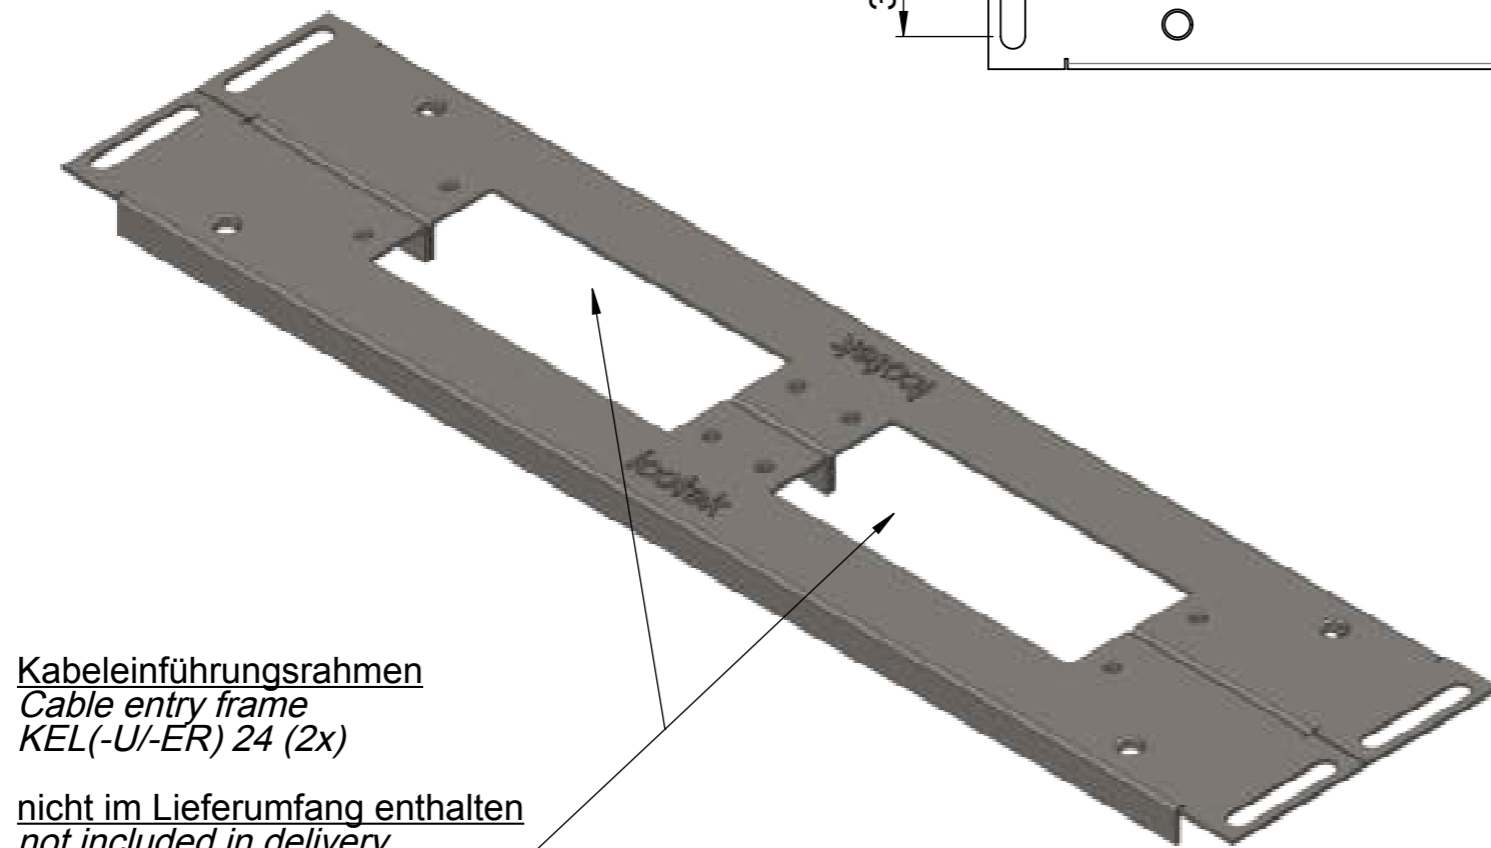

Gewindedurchzug M8
für Masseband
Extruded hole M8
for earthing tape

Kabeleinführungsrahmen
Cable entry frame
KEL(-U/-ER) 24 (2x)

nicht im Lieferumfang enthalten
not included in delivery

 Bischof-von-Lipp-Straße 1 73569 Eschach Germany Tel: +49 (0)7175 92380-0 www.icotek.com		Ind:	Änderungen	Datum	Name
Zeichnungsvermerke Maßstab / scale: - Material / material: -		Benennung DOKU_KDR 2 VX25-1000 2x KEL 24			
		Zeichnungsnummer	Artikelnummer	Datum	Name
			44406	Erstellt	ar
Ident-Nr.: 0000012271		Rohabmessung: .		Format	Blatt / von
				A3	1 / 1
Weitergabe sowie Vervielfältigung dieses Dokuments, Verwertung und Mitteilung seines Inhalts sind verboten, soweit nicht ausdrücklich gestattet. Zuwiderhandlungen verpflichten zu Schadenersatz. Alle Rechte für den Fall der Patent-, Gebrauchsmuster-, oder Geschmacksmustereintragung vorbehalten.					